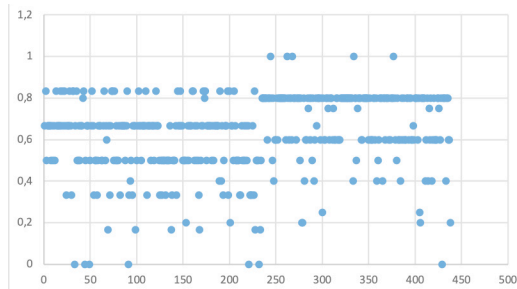

ᓄᓄᓐᓐ
 ᐃᐃᓐᓐᓐᓐᓐᓐ
 ᐱᓐᓐᓐᓐᓐ
 ᓐᓐᓐᓐᓐᓐᓐᓐ
 ᓐᓐᓐᓐᓐᓐᓐ

የጥራት ማረጋገጫ ስልጠና

ጋራ: የጥራት ማረጋገጫ ስልጠና ለጋራ ስራ ልማት ስልጠና?

የጥራት ማረጋገጫ ስልጠና 11. ስልጠናው የጥራት ማረጋገጫ ስልጠና.

Mean : 63%
 Stand. dev. : 18%
 1st Quartile : 50%
 Median : 67%
 3rd Quartile : 80%