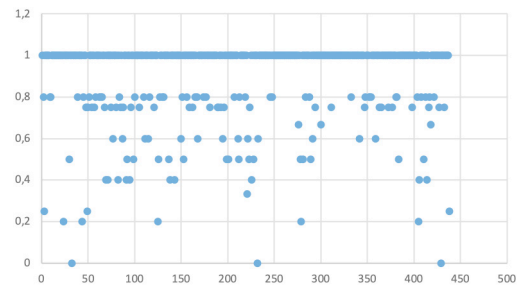

የጥራት ማረጋገጫ ስልጠና

ጋራ: የጥራት ማረጋገጫ ስልጠና ስራ ልማት ስልጠና ለጋራ ስራ ልማት ስልጠና?

የጥራት ማረጋገጫ ስልጠና 12. ስልጠናው የጥራት ማረጋገጫ ስልጠና.

Mean : 89%
Stand. dev. : 20%
1st Quartile : 80%
Median : 100%
3rd Quartile : 100%